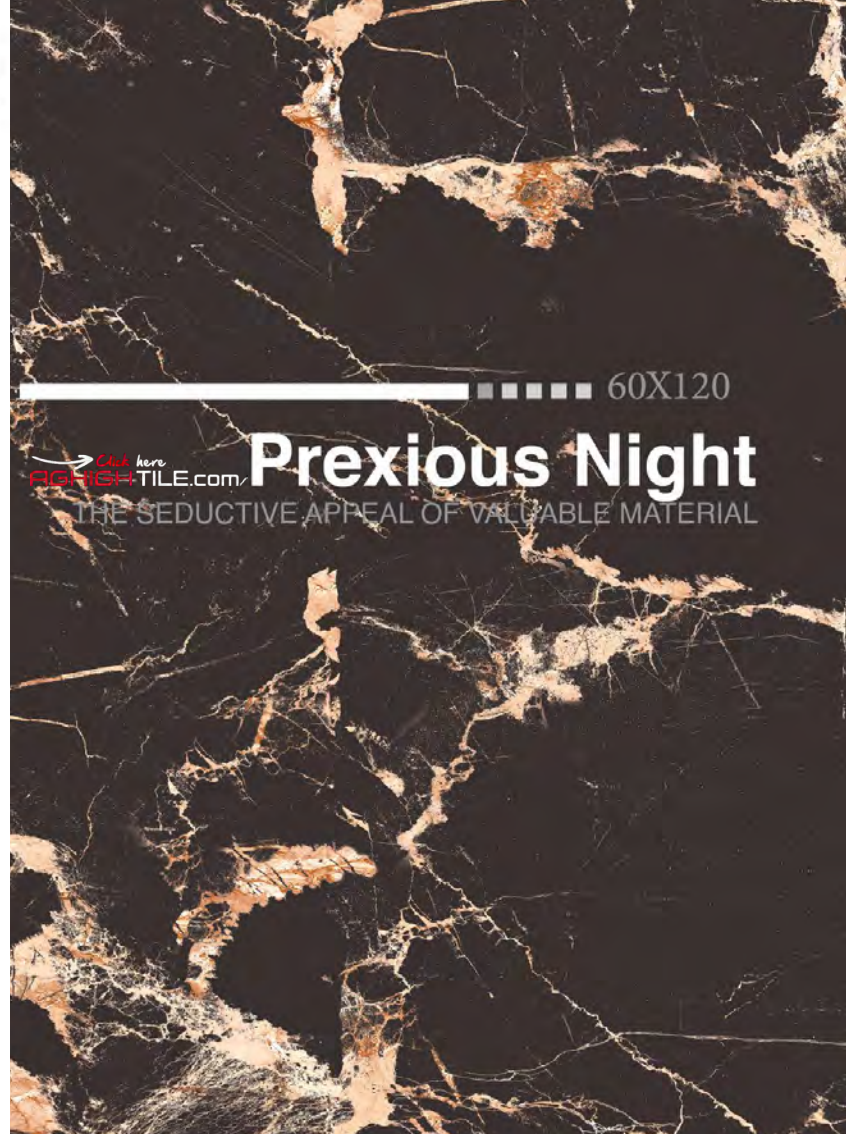

Prexious Night/ Glossy/ 4 Faces

	S.q.m ² / Carton	S.q.m ² / Pallet	Weight / Carton	Gross Weight
12 mm	1.42 M ²	85 M ²	38 Kg	2280 Kg

60X120

[Click here](#)
AGHIGH TILE.com

Prexious Night

THE SEDUCTIVE APPEAL OF VALUABLE MATERIAL