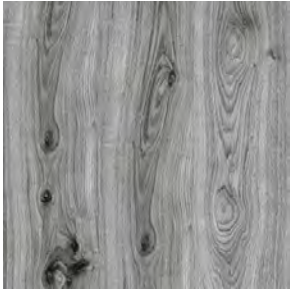

	S.q.m ² /Carton	S.q.m ² /Pallet	Weight / Carton	Gross Weight
12 mm	2 M ²	76 M ²	53 Kg	2000 Kgs

60X60

Click here

AGHIGHTILE.com/

Forli

THE SEDUCTIVE APPEAL OF VALUABLE MATERIAL

Gray Woody/ Matt/ 4 Faces

	S.q.m ² /Carton	S.q.m ² /Pallet	Weight / Carton	Gross Weight
12 mm	2 M ²	76 M ²	53 Kg	2000 Kgs